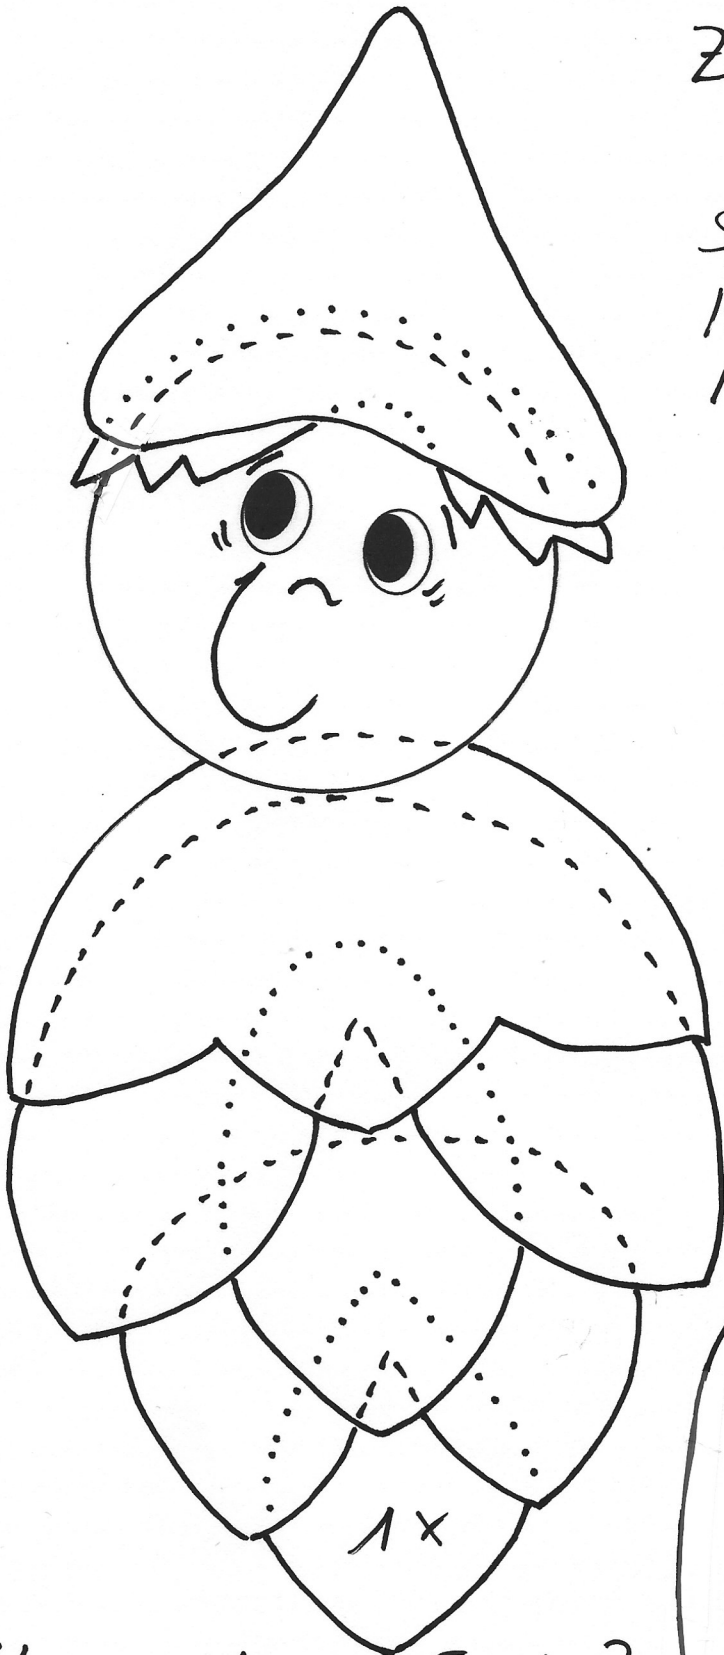

Zapfen - Wichtel

Stanze:

Rhombus, klein + mittel

Herz, klein

Alle anderen Teile 2x